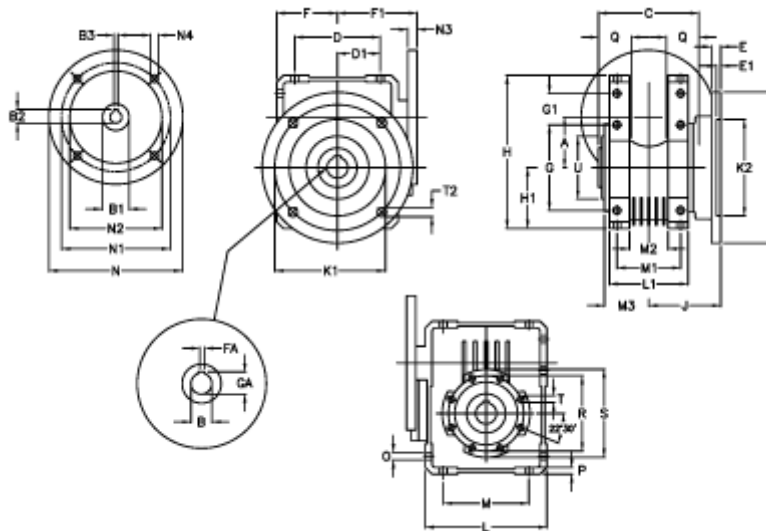

Article number: 392211001555016

Description: Worm Gear with Torque Limiter  
W110 L1-UFC-15-P132 B5

## Measures

A = 110.10	E = 20	H = 308.0	M = 184	N4 = 13	U = 130
B = 42	E1 = 12	H1 = 125.0	M1 = 115	O = 14.0	
B1 E7 = 38	F = 125	J = 131.5	M2 = 69	P = 14	
B2 = 41.3	F1 = 226	K = 280	M3 = 73.0	Q = 45	
B3 H9 = 10	FA = 12	K1 = 230	N = 300	R = 165	
C = 155	G = 184	K2 = 170	N1 = 265	S = 200	
D = 174.0	G1 = 58.0	L = 250	N2 = 230	T = M12x19	
D1 = 82.0	GA = 45.3	L1 = 143	N3 = 16.0	T2 = 13.0	